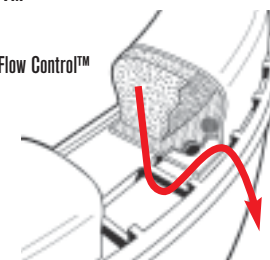

Zaprojektowane dla sportów strzeleckich

Zaprojektowane specjalnie z myślą o zawodowym i amatorskim strzelectwie i myślistwie. Ultracienkie nauszники Impact™ Sport posiadają wgłębienia zapobiegające ich stykaniu się bronią palną.

Kolor zielony muszli nauszników zapewni dodatkową osłonę w terenie, stanowiąc uzupełnienie stroju myśliwskiego.

Wzmacniają dźwięki otoczenia oraz chronią

Impact™ Sport pozwala chronić użytkowników przed niebezpiecznymi dźwiękami na strzelnicy oraz w terenie aktywności strzeleckiej. W nausznikach Impact™ Sport zastosowano wbudowane mikrofony kierunkowe wzmacniające brzmienie komend strzeleckich i innych dźwięków otoczenia do bezpiecznego poziomu 82 dB, zapewniając słyszenie zbliżone do naturalnego i ułatwiając komunikację.

Dla zagwarantowania ochrony Impact Sport „słuchają” aktywnie i automatycznie wyłączają wzmacnianie, gdy dźwięk otoczenia osiąga 82 dB, tworząc skuteczną blokadę przed niebezpiecznymi dźwiękami.

Większy komfort

Impact™ Sport pozwala chronić użytkowników przed niebezpiecznymi dźwiękami na strzelnicy oraz w terenie aktywności strzeleckiej. W nausznikach Impact™ Sport zastosowano wbudowane mikrofony kierunkowe wzmacniające brzmienie komend strzeleckich i innych dźwięków otoczenia do bezpiecznego poziomu 82 dB, zapewniając słyszenie zbliżone do naturalnego i ułatwiając komunikację.

Dla zagwarantowania ochrony Impact Sport „słuchają” aktywnie i automatycznie wyłączają wzmacnianie, gdy dźwięk otoczenia osiąga 82 dB, tworząc skuteczną blokadę przed niebezpiecznymi dźwiękami.

Technologia Air Flow Control™